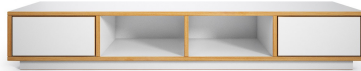

# HOLZCONNECTION

---

### Ihre Konfiguration

Option	Auswahl
Holzart	Kirschbaum
Verarbeitung	Weiss Kombination
Oberfläche	geölt
Breite	160 cm
Höhe	25 cm
Tiefe	40 cm
Preis (inkl. MwSt, zzgl. Versandkosten)	<b>1020 €</b>

### Produktbeschreibung

Für ein minimalistisches Ambiente im Hifi-Bereich: Unser Hifi-Lowboard Villach bietet modernes Design mit einem eingerückten Sockel sowie zwei gleich großen Fächern und Schubkästen.